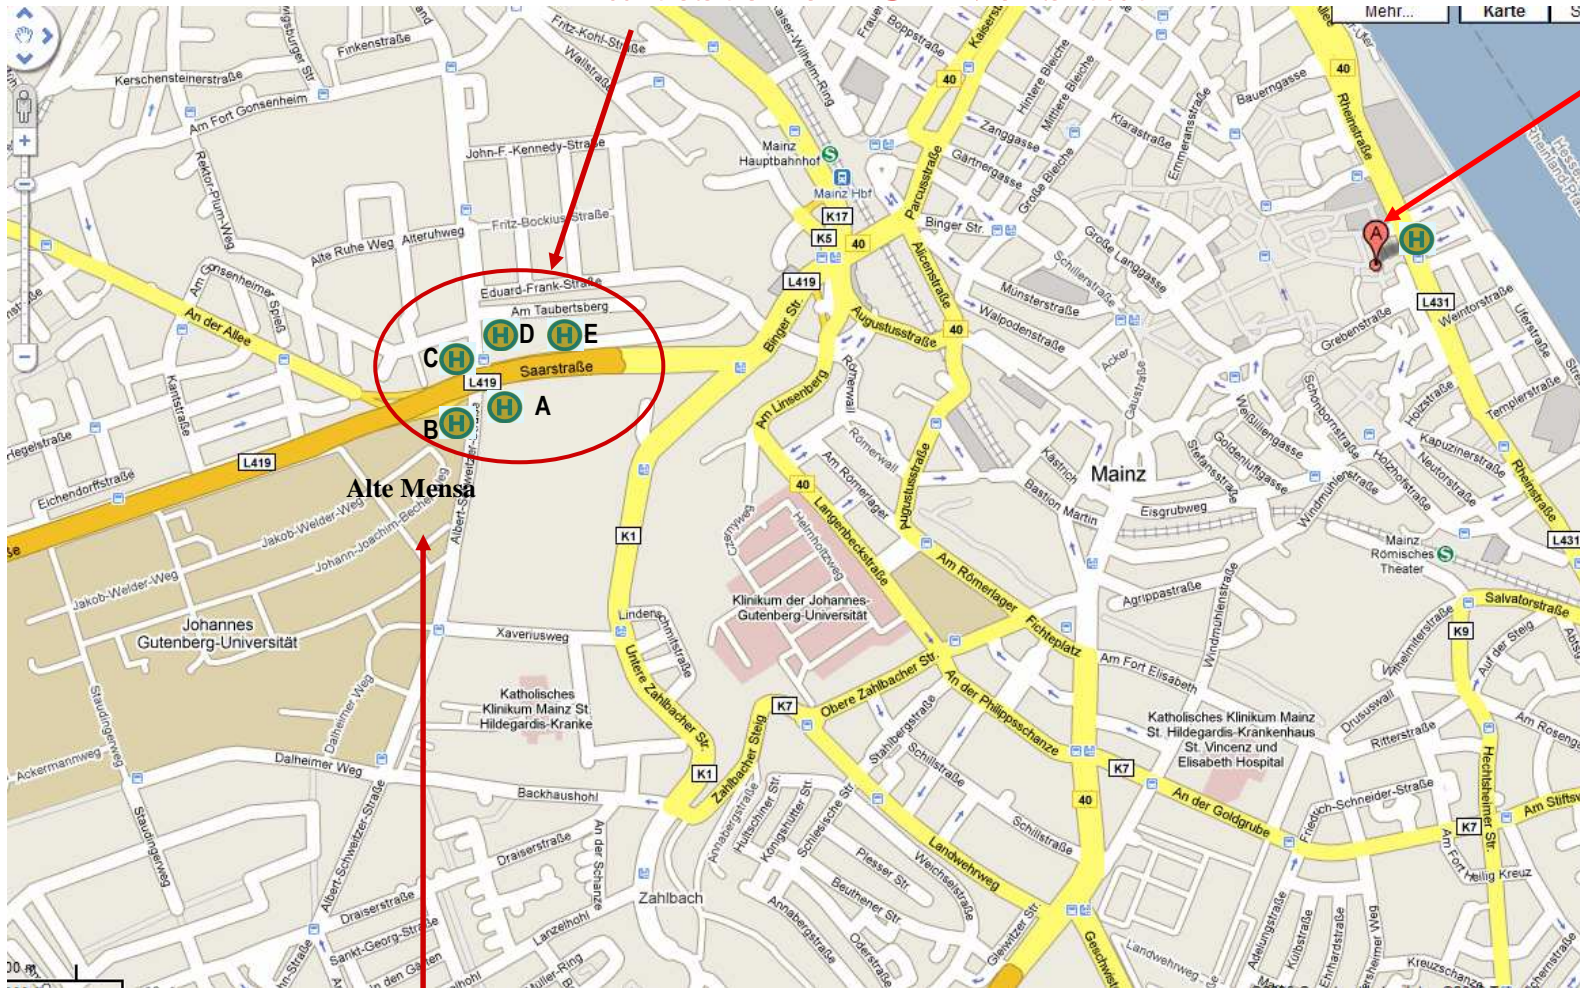

Haltestellen Universität

Hotel Schwan

Liebfrauenplatz 7
55116 Mainz
06131-14492-0

ca. 4,5 km

mit dem Bus:

 Haltestelle Mainz Fischtor →
Universität

Tagungsort